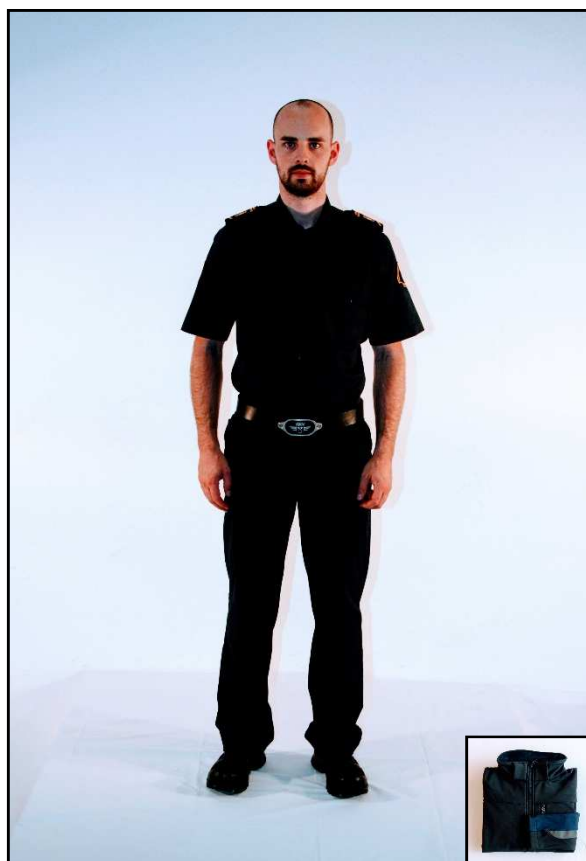

Uniforme (SPP)

- ⇒ veste softshell
- ⇒ chemise à manches courtes 2 patches
- ⇒ chemise à manches longues 2 patches
- ⇒ cravate
- ⇒ galons
- ⇒ pantalon cargo Marsum
- ⇒ chaussures basses noires